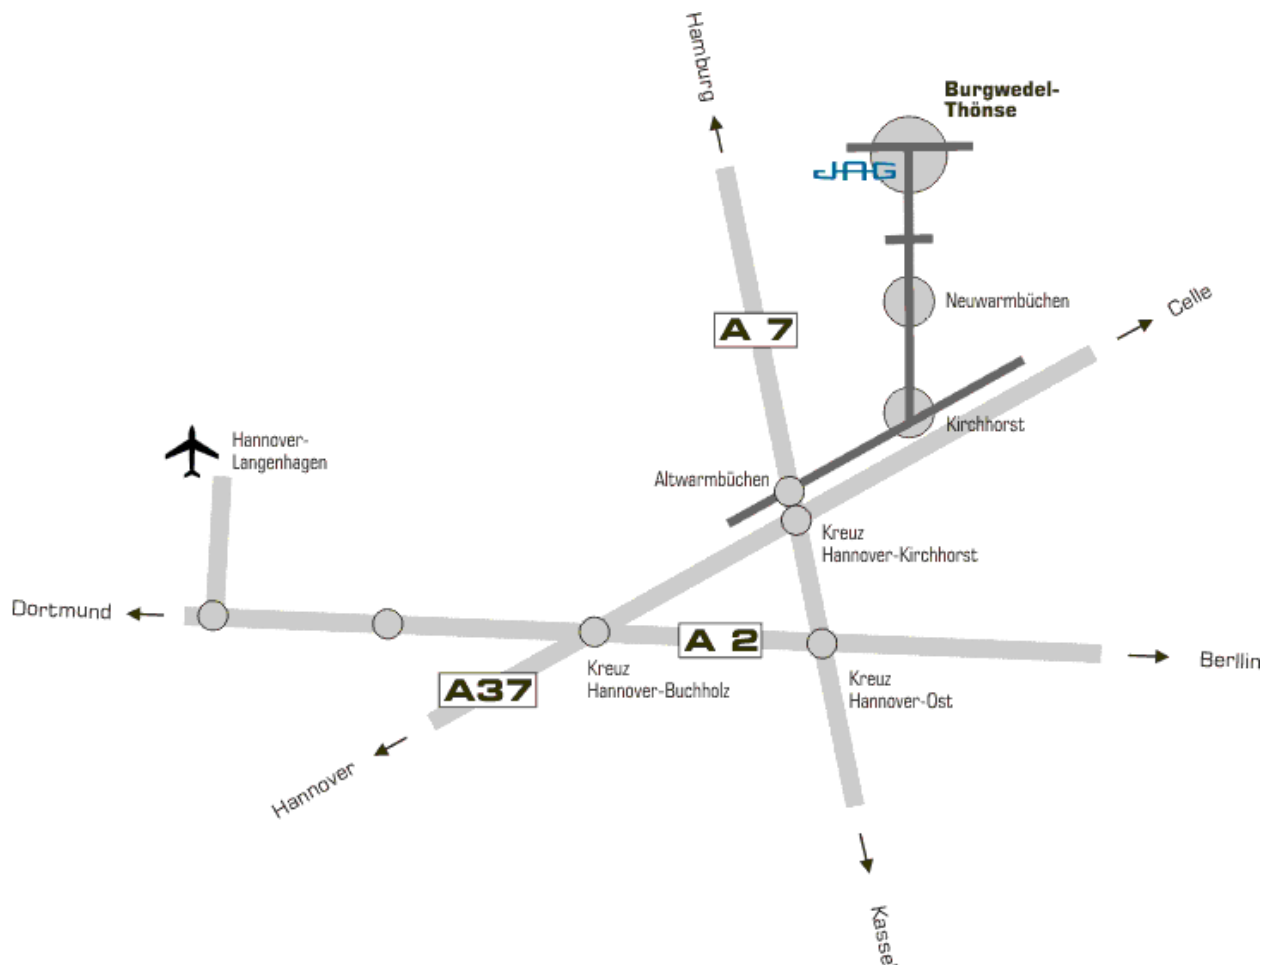

Lageplan/Location Plan/Plan d'accès

JA-Gastechnology GmbH
Neuwarmbüchener Straße. 4
30938 Burgwedel-Thönse
Fon: +49 5139-98550

So kommen Sie zu uns

JA-Gastechnology liegt nahe an den wichtigsten Verbindungen in Norddeutschland: Der A7 Hamburg-Hannover-Kassel und der A2 Dortmund-Hannover-Berlin. Auch der Flughafen Hannover ist sehr nahe.

Es ist daher aus jeder Richtung leicht, zur Abfahrt *Altwarmbüchen* auf der Autobahn A7 zu gelangen. Von dort kommen Sie wie folgt zu uns:

1. nach *Kirchhorst*,
   - links abbiegen nach *Neuwarmbüchen*,
   - durch Neuwarmbüchen hindurch,
   - über die Kreuzung hinweg nach *Thönse*.
2. In Thönse finden Sie uns am Ortseingang links.

How to get to us

JA-Gastechnology is located very close to the major connections in Northern Germany: the motorway A7 Hamburg-Hannover-Kassel and the motorway A2 Dortmund-Hannover-Berlin. Hannover's Airport is also very close.

You can reach the junction *Altwarmbüchen* on the motorway A7 easily from every direction. Leaving the motorway there, you reach us as follows:

1. to *Kirchhorst*,
   - turn left direction *Neuwarmbüchen*,
   - pass through Neuwarmbüchen,
   - pass the crossing and reach *Thönse*.
2. You will find us close to the entrance of the village on the left hand side.

Comment nous trouver

JAG se situe à proximité des axes majeurs d'Allemagne du Nord : l'autoroute A7 Hambourg-Hanovre-Kassel et l'autoroute A2 Dortmund-Hanovre-Berlin. L'aéroport d'Hanovre est également très proche.

Vous pouvez facilement rejoindre la sortie *Altwarmbücher* sur l'autoroute A7 d'où que vous venez. En quittant l'autoroute ici, vous nous trouverez comme suit :

- Prendre direction *Kirchhorst*
- À gauche, direction *Neuwarmbüchen*
- Traverser Neuwarmbüchen
- Traverser l'intersection et atteindre *Thönse*

Vous nous trouverez sur votre gauche à l'entrée du village