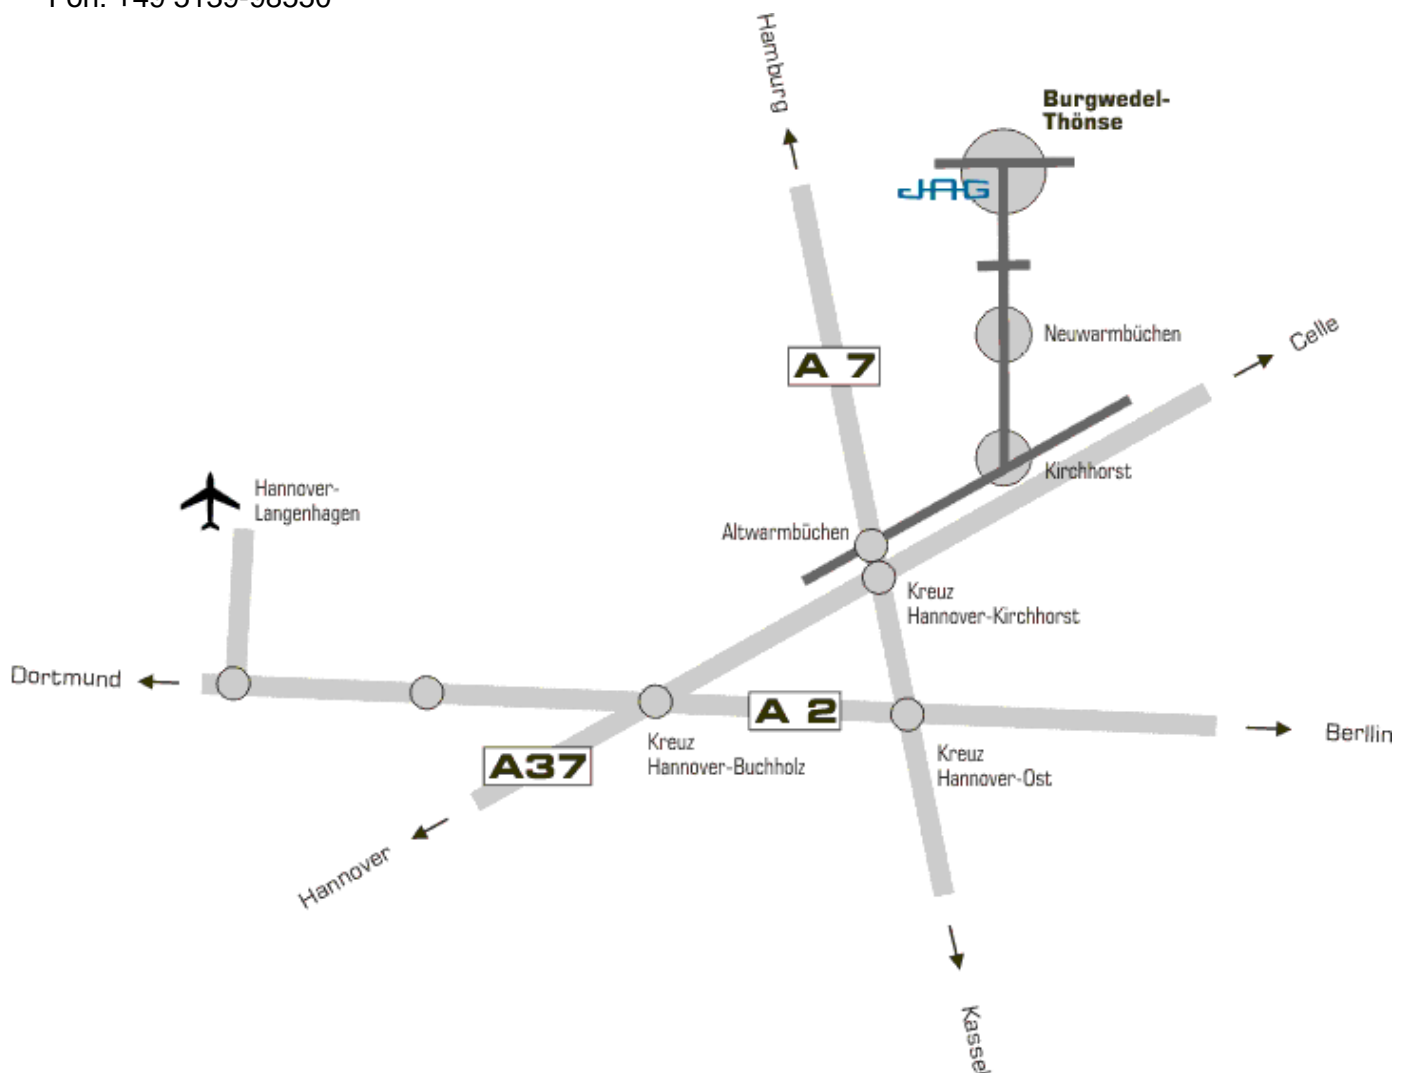

Lageplan/Location Plan

JA-Gastechnology GmbH
Neuwarmbüchener Straße. 4
30938 Burgwedel-Thönse
Fon: +49 5139-98550

So kommen Sie zu uns

JA-Gastechnology liegt nahe an den wichtigsten Verbindungen in Norddeutschland: Der A7 Hamburg-Hannover-Kassel und der A2 Dortmund-Hannover-Berlin. Auch der Flughafen Hannover ist sehr nahe.

Es ist daher aus jeder Richtung leicht, zur Abfahrt *Altwarmbüchen* auf der Autobahn A7 zu gelangen. Von dort kommen Sie wie folgt zu uns:

- nach *Kirchhorst*,
- links abbiegen nach *Neuwarmbüchen*,
- durch Neuwarmbüchen hindurch,
- über die Kreuzung hinweg nach *Thönse*.

In Thönse finden Sie uns am Ortseingang links.

How to get to us

JA-Gastechnology is located very close to the major connections in Northern Germany: the motorway A7 Hamburg-Hannover-Kassel and the motorway A2 Dortmund-Hannover-Berlin. Hannover's Airport is also very close.

You can reach the junction *Altwarmbüchen* on the motorway A7 easily from every direction. Leaving the motorway there, you reach us as follows:

- to *Kirchhorst*,
- turn left direction *Neuwarmbüchen*,
- pass through Neuwarmbüchen,
- pass the crossing and reach *Thönse*.